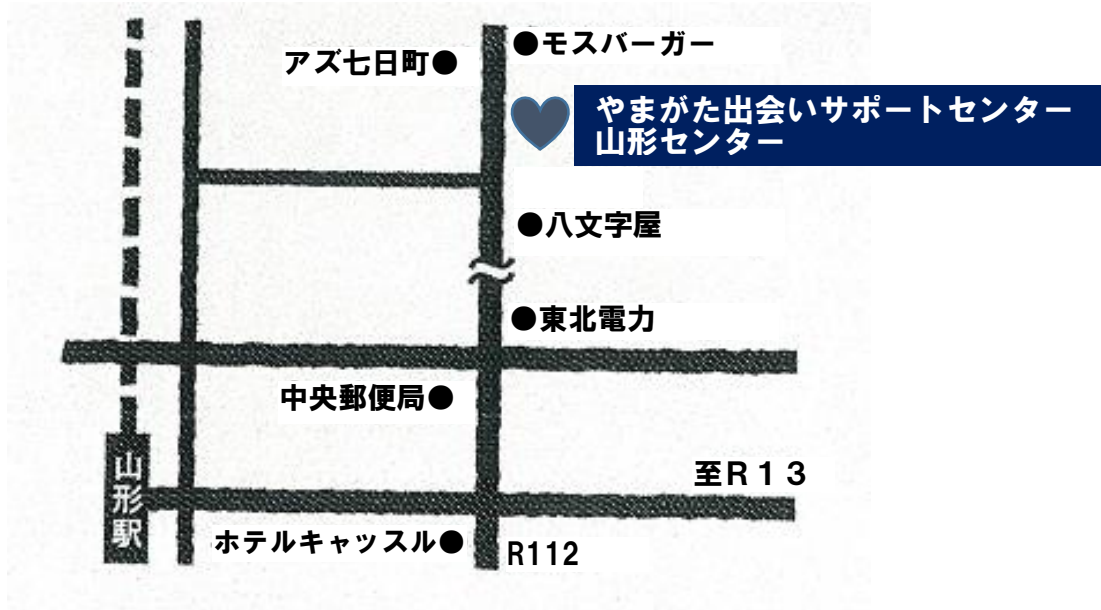

■ やまがた出会いサポートセンター山形センター地図

拡大図

やまがた出会いサポートセンター

ニーズビル 駐車場入口