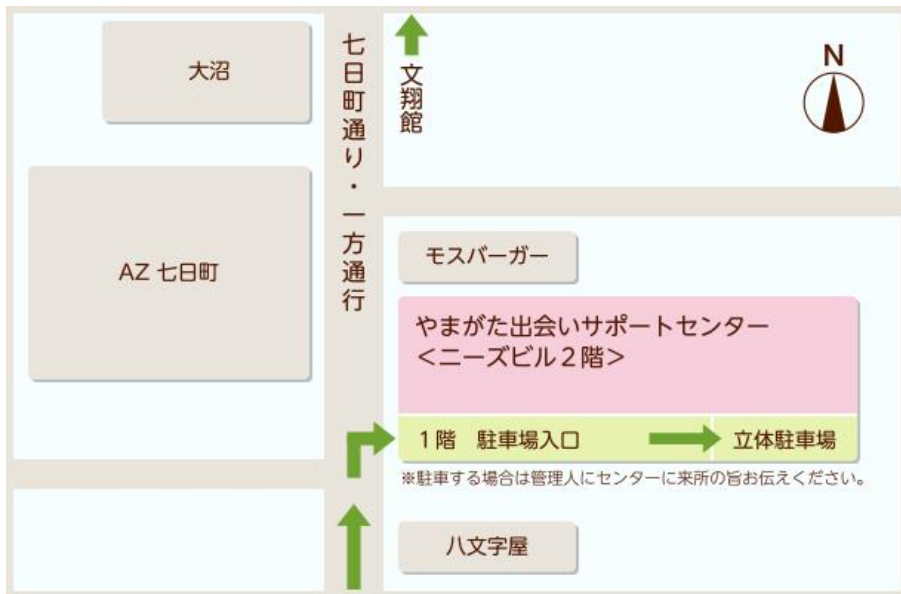

■ やまがた出会いサポートセンター山形センター地図

拡大図

やまがた出会いサポートセンター

ニーズビル 駐車場入口